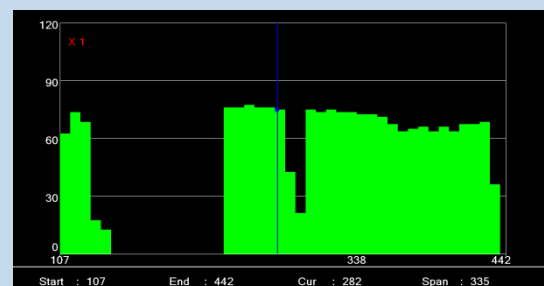

# Yleismittalaite kaikille antennisignaaleille

- Mittalaite antennisignaalien laadun toteamiseen kaikista antenniverkoista
  - Antenni **T2**, Kaapeli **C** ja Satelliitti **S2**
- Teräväpiirtokanavien **HD** sekä tavallisten **SD**-kanavien mittaaminen
- **Salauksenpurku** kaikille kanaville
  - Sisäänrakennettu Conax salauksenpurku sekä CI+ modulipaikka linkitetyille HD-kanaville
- **Signaalin tallennus** ulkoiselle muistille ja tallenteen toistaminen

# Mittaukset

- Kaikki tarvittavat perusmittaukset
  - Signaalikohinasuhde (C/N)
  - Taso
  - Modulaatiovirhesuhde (MER)
  - Bittivirhesuhde ennen ja jälkeen virheenkorojauksen (BER)
- **Spektrin** näyttö verkon konaiskuvan hahmottamiseen
- **Signaalin tallennus** myöhempää analysointia varten ulkoiselle kovalevylle
  - Yksittäinen palvelu tai koko kanavanippu
- **PID**:ien näyttö PSI-tauluille

# Yhteenvedo

- Mitattavat verkot: T2/T, C ja S2/S
- Mittaukset: Taso, MER, BER, PBER, konstellaatio, spektri
- Taajuudet: DVB-C: 107-858 MHz, DVB-T2/T: 170-858 MHz, DVB-S2/S: 950-2150 MHz
- HD sekä SD video dekodaus: H.264, MPEG-2
- Testitulosten tallennus mittaus-sivuilta suoraan muistitikulle
- Videon tallennus USB-muistille: Koko kanavanippu tai yksittäinen kanava
- Mediatoistin: Divx, AVI, MPEG, JPG, BMP, MP3 jne.
- AV-tulo mahdollistaa käytön monitorina vaikka digiboksille
- Menukielet: Englanti, Ranska, Saksa, Venäjä, Portugali, Puola, Italia, Espanja, Turkki, Arabia, Slovakia, Tsekki
- Ei edellytä uudelleen viritystä vaihdettaessa esim. T- ja C-verkkojen välillä. Muistaa haetut taajuudet
- Nopea automaattiviritus ja helppokäyttöiset valikot
- Selkeä 7" TFT-väri näyttö
- Akunkesto yli 10h 4100 mAh Li-ion akku
- Paino vain 1.35 kg
- F- ja BNC-liittimet mittasignaaleille
- Ohjelmistopäivitys USB-tikulta tai netin kautta