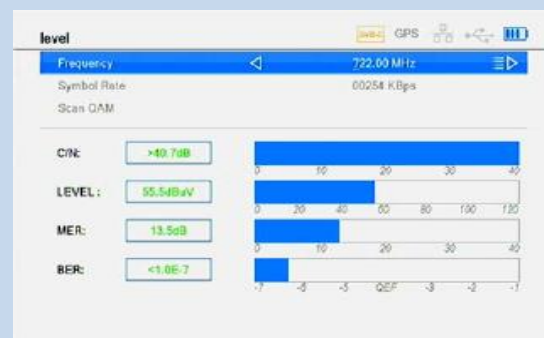

# Yleismittalaite kaikille antennisignaaleille

- Mittalaite antennisignaalien laadun toteamiseen kaikista antenniverkoista
  - Antenni **T2**, Kaapeli **C** ja Satelliitti **S2**
- Teräväpiirtokanavien **HD** sekä tavallisten **SD**-kanavien mittaaminen
- **Salauksenpurku** kaikille kanaville
  - Sisäänrakennettu Conax salauksenpurku sekä CI+ modulipaikka linkitetyille HD-kanaville
- **Signaalin tallennus** ulkoiselle muistille ja tallenteen toistaminen

# Mittaukset

- Kaikki tarvittavat perusmittaukset
  - Signaalikohinasuhde (C/N)
  - Taso
  - Modulaatiovirhesuhde (MER)
  - Bittivirhesuhde ennen ja jälkeen virheenkorojauksen (BER)
- **Spektrin** näyttö verkon konaiskuvan hahmottamiseen
- **Signaalin tallennus** myöhempää analysointia varten ulkoiselle kovalevylle
  - Yksittäinen palvelu tai koko kanavanippu
- **PID**:ien näyttö PSI-tauluille

# Yhteenvedo

- Mitattavat verkot: T2/T, C ja S2/S
- Mittaukset: Taso, MER, BER, PBER, konstellaatio, spektri
- Taajuudet: DVB-C: 107-858 MHz, DVB-T2/T: 170-858 MHz, DVB-S2/S: 950-2150 MHz
- HD sekä SD video dekodaus: H.264, MPEG-2
- Testitulosten tallennus mittaus-sivuilta suoraan muistitikulle
- Videon tallennus USB-muistille: Koko kanavanippu tai yksittäinen kanava
- Mediatoistin: Divx, AVI, MPEG, JPG, BMP, MP3 jne.
- AV-tulo mahdollistaa käytön monitorina vaikka digiboksille
- Menukielet: Englanti, Ranska, Saksa, Venäjä, Portugali, Puola, Italia, Espanja, Turkki, Arabia, Slovakia, Tsekki
- Ei edellytä uudelleen viritystä vaihdettaessa esim. T- ja C-verkkojen välillä. Muistaa haetut taajuudet
- Nopea automaattiviritus ja helppokäyttöiset valikot
- Selkeä 7" TFT-väri näyttö
- Akunkesto yli 10h 4100 mAh Li-ion akku
- Paino vain 1.35 kg
- F- ja BNC-liittimet mittasignaaleille
- Ohjelmistopäivitys USB-tikulta tai netin kautta