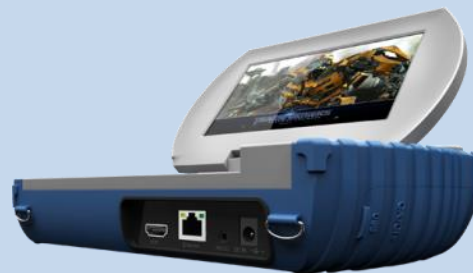

Kattavat liitännät

- Antennisignaaleille sekä **F-** että **BNC-** liittimet
- **HDMI**-lähtö
- Tulo ja lähtö analogiselle **video**signaalille
- Ethernet **RJ-45** liitäntä ohjelmistopäivityksille
- Paikka **Conax** salauksenpurkukortille ja **CI+** modulille
- **USB**-portti muistitikulle tai kovalevyllä